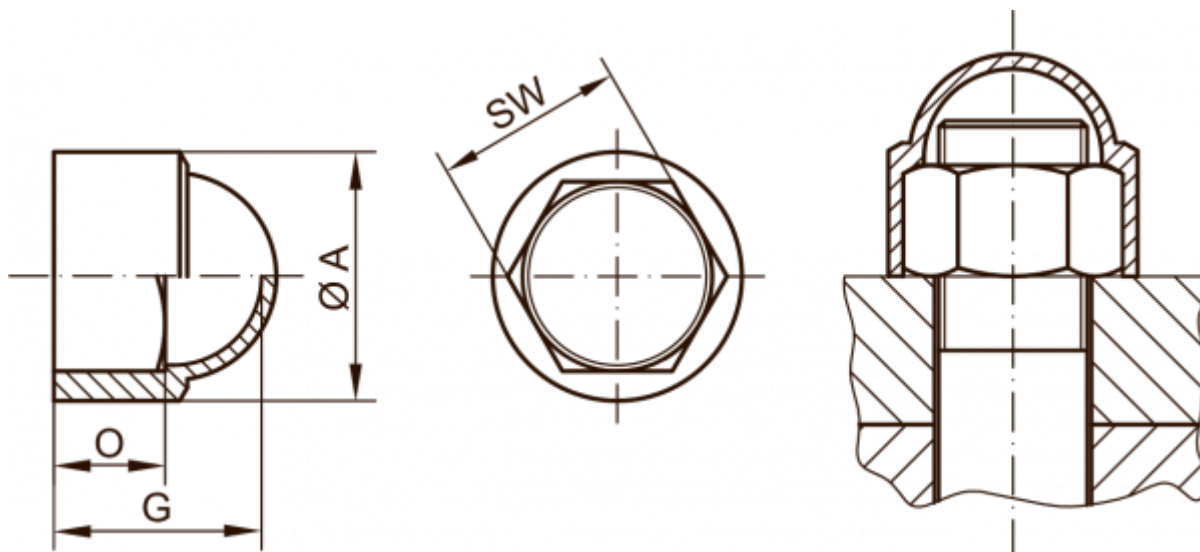

Varenummer: 59GPN10000893

Beskrivelse: KLEE Prop for møtrik GPN 10000 / 893 - NV 13

Mål

| | |
|-----------------|------------|
| A | = 16.8 |
| For | = M8x1, M8 |
| G | = 14 |
| O | = 7.5 |
| SW (Nøglevidde) | = 13 |